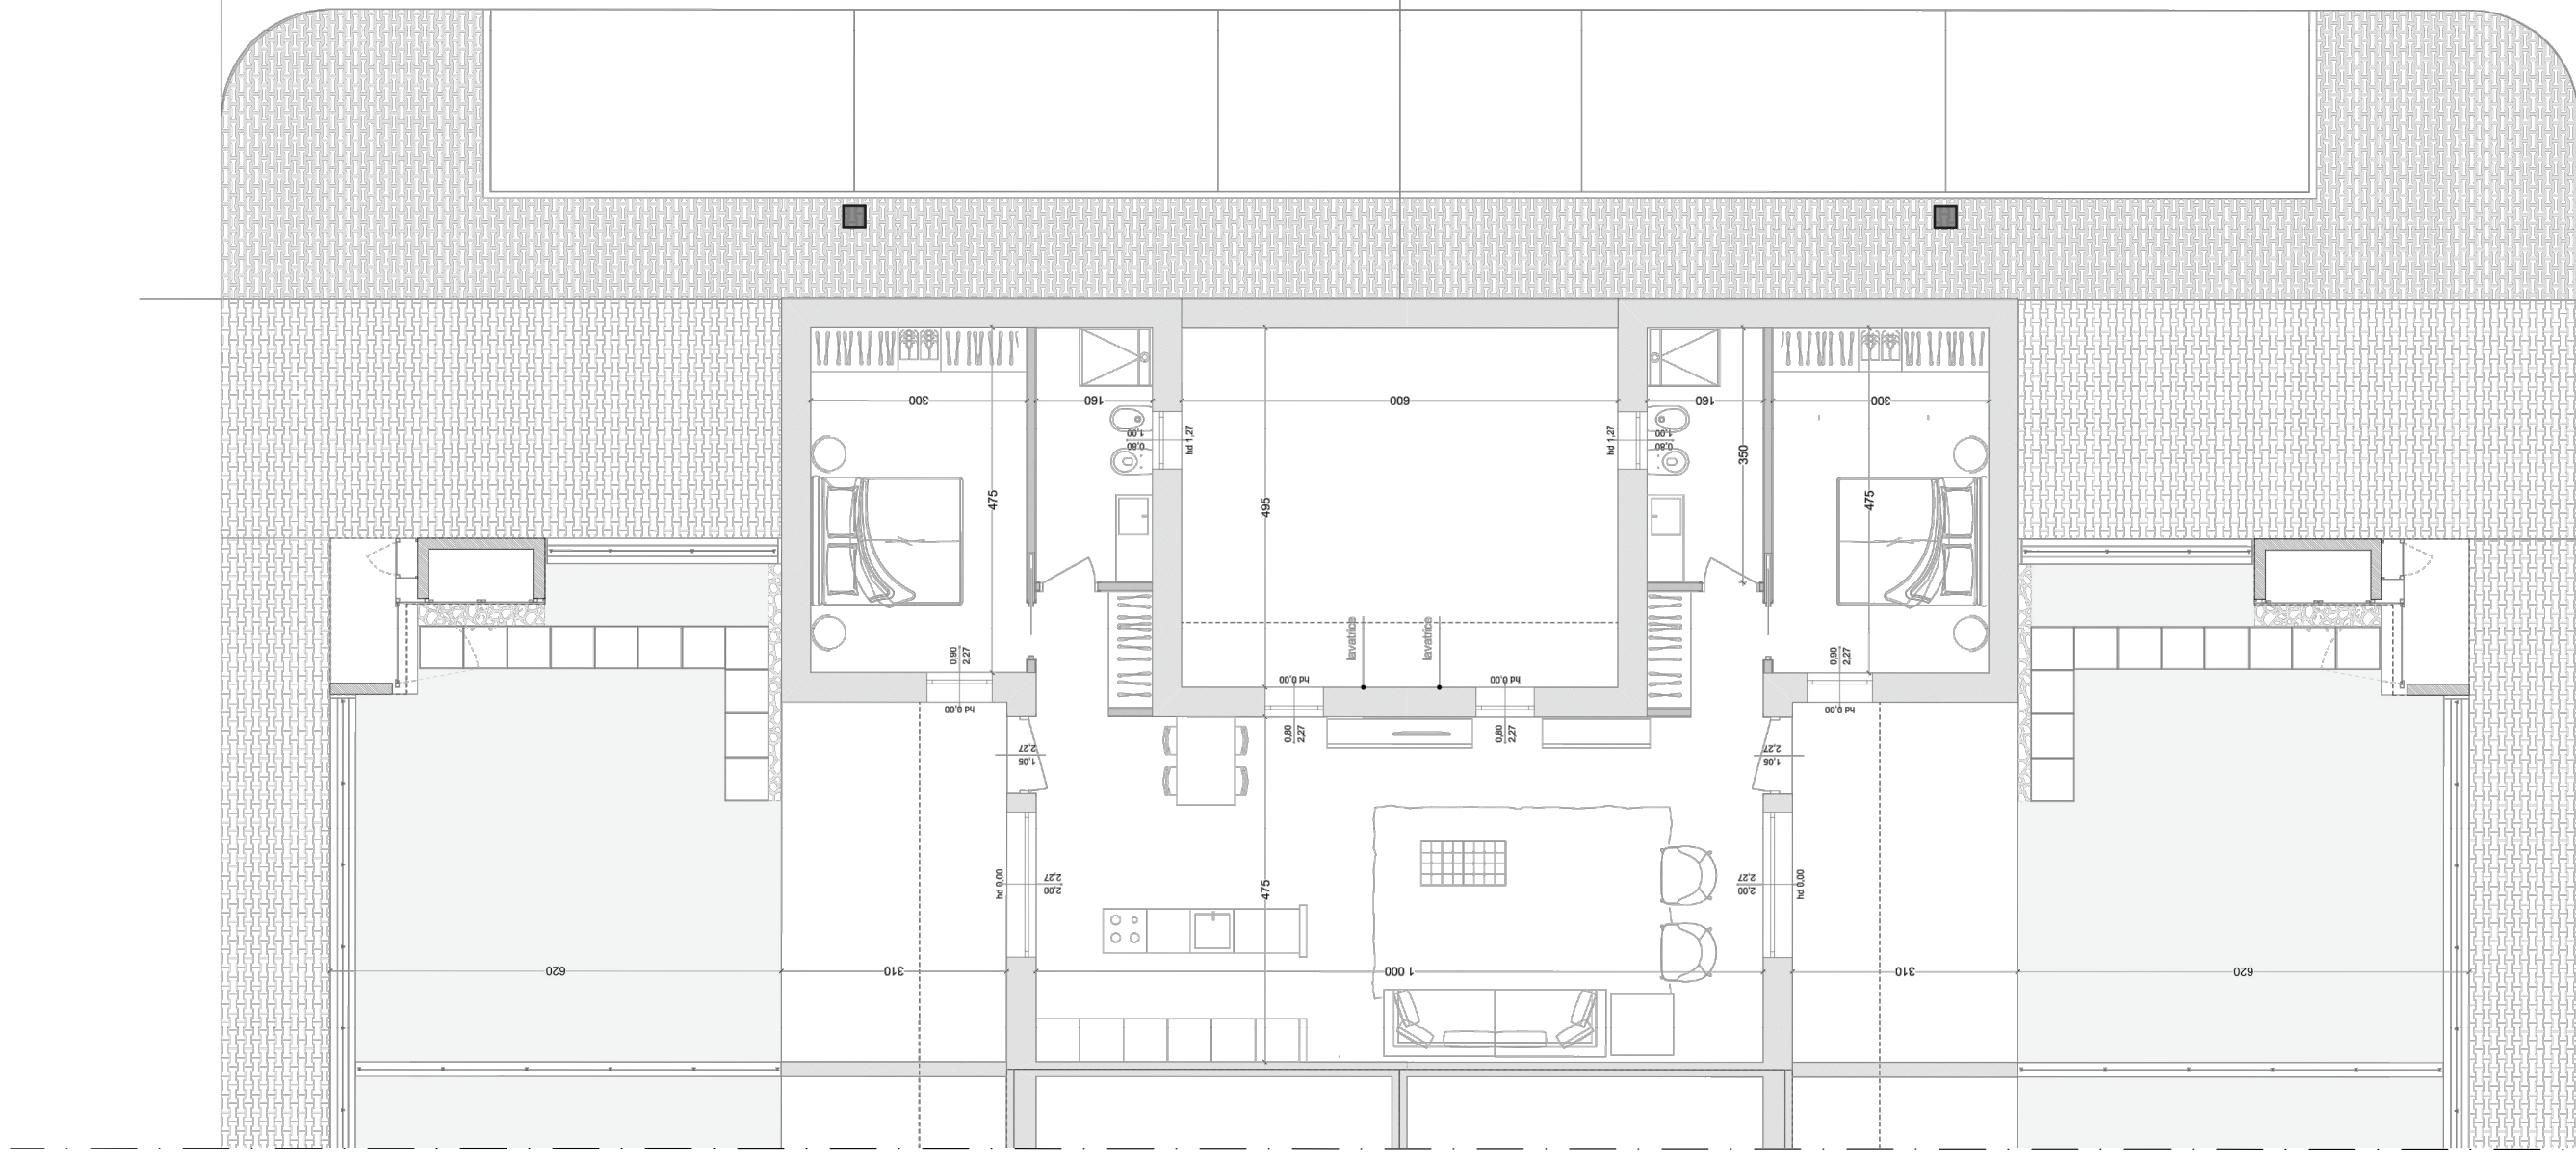

Pianta chiave

IN+ Residence
Modulo abbinato "2"

scala 1:100