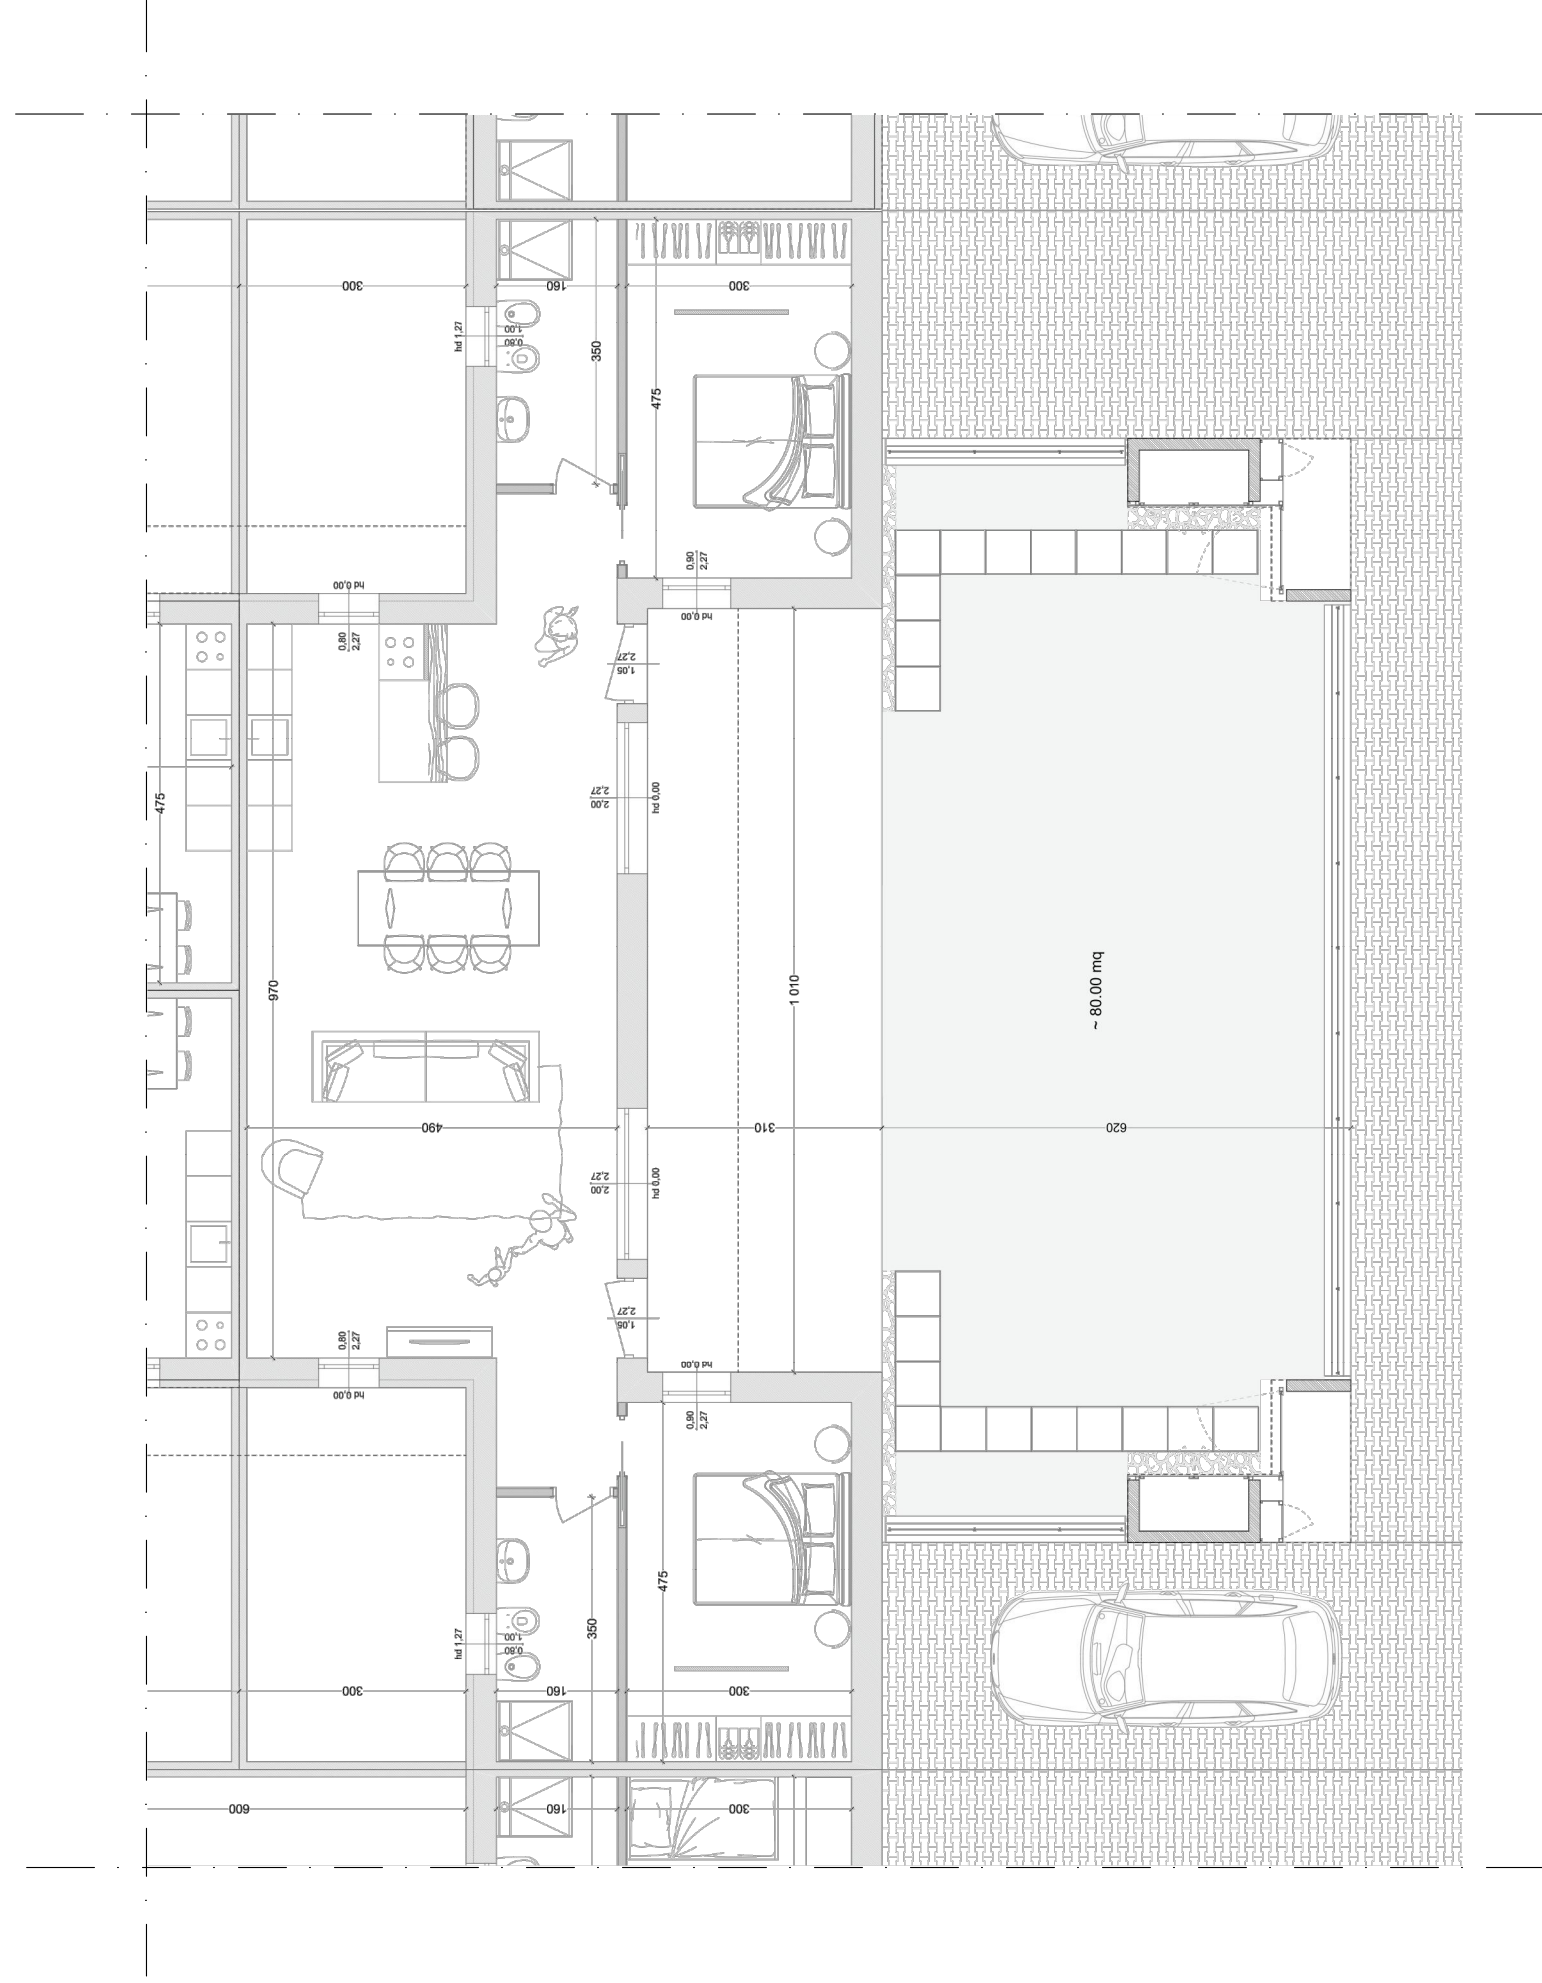

Pianta chiave

IN+ Residence  
Modulo abbinato "1"

scala 1:100